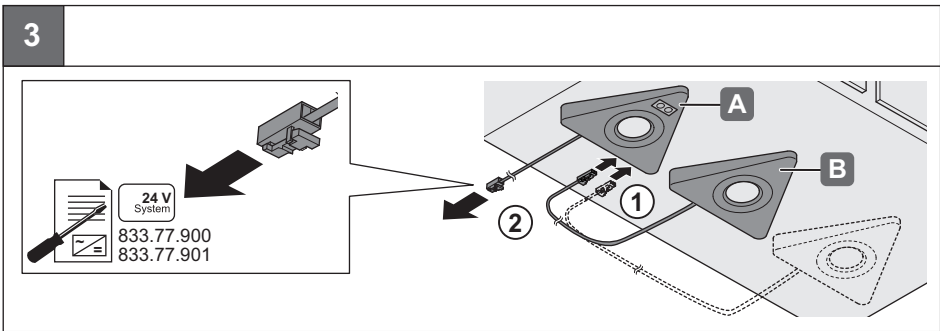

LED 3003

Maße in mm – Dimensions in mm – Medidas en mm

24 V System	K	W	T _A	 mm	 mm	
833.76.000	3200 K	5.5 W	-20 °C – +35 °C -4 °F – +95 °F	147 x 145 x 21	≥ 157 x 155 x 31	833.77.900 833.77.901

HDE 14/12/2010

732.28.233

Maße in mm – Dimensions en mm – Medidas en mm

HDE 14/12/2010

732.28.233