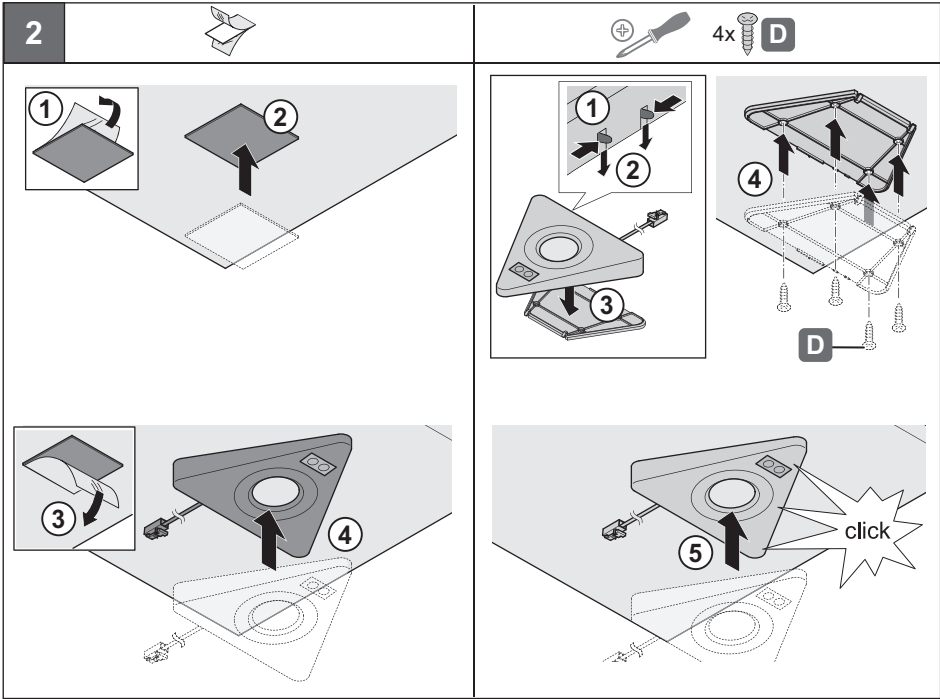

Maße in mm – Dimensions en mm – Medidas en mm

HDE 14/12/2010

732.28.233