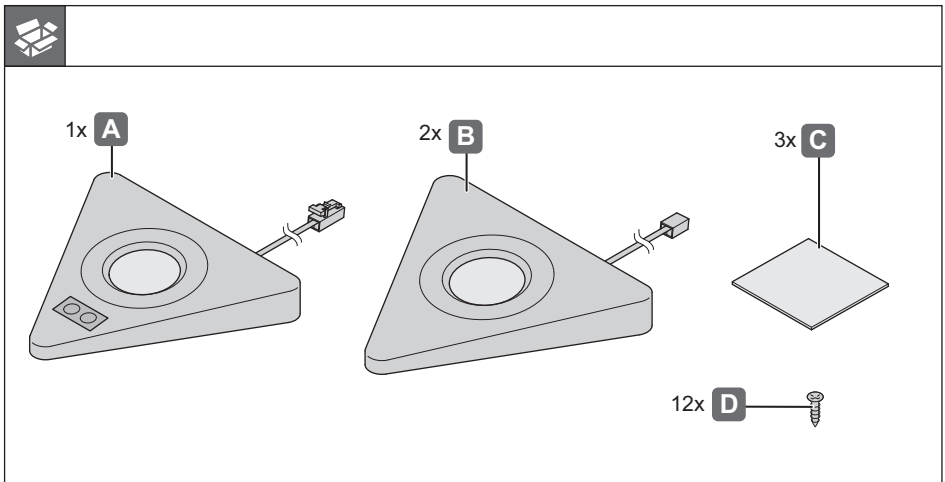

LED 3003

Maße in mm – Dimensions in mm – Medidas en mm

24 V System	K	W	T _A	 mm	 mm	
833.76.000	3200 K	5.5 W	-20 °C – +35 °C -4 °F – +95 °F	147 x 145 x 21	≥ 157 x 155 x 31	833.77.900 833.77.901

HDE 14/12/2010

732.28.233

Maße in mm – Dimensions en mm – Medidas en mm

HDE 14/12/2010

732.28.233